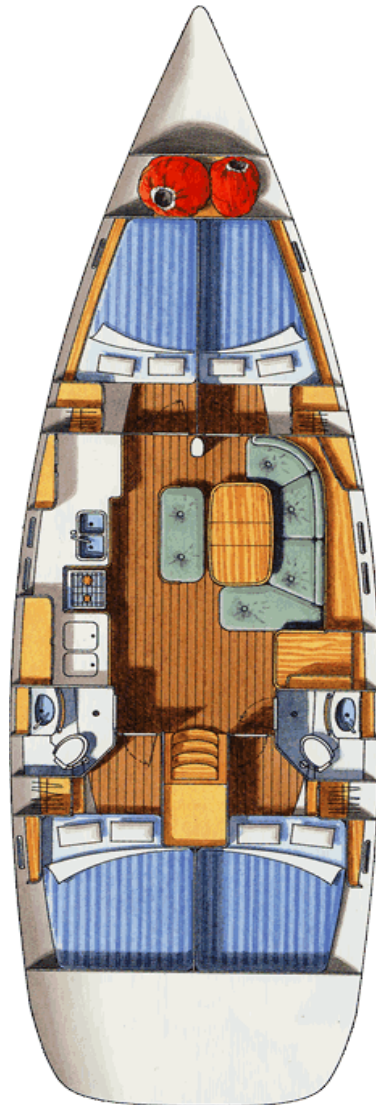

# OCEANIS 473

<i>Constructeur</i>	<i>BENETEAU</i>	<i>Année</i>	<i>2005</i>		
<i>Longueur hors tout</i>	<i>14,30 m</i>	<i>Cabines doubles</i>	<i>4</i>	<i>Carburant</i>	<i>350 L</i>
<i>Largeur maxi</i>	<i>4,30 m</i>	<i>Toilettes</i>	<i>2</i>	<i>Voilure au près</i>	<i>103 m2</i>
<i>Tirant d'eau</i>	<i>2,10 m</i>	<i>Réserve d'eau</i>	<i>590 L</i>	<i>Moteur</i>	<i>78 cv</i>