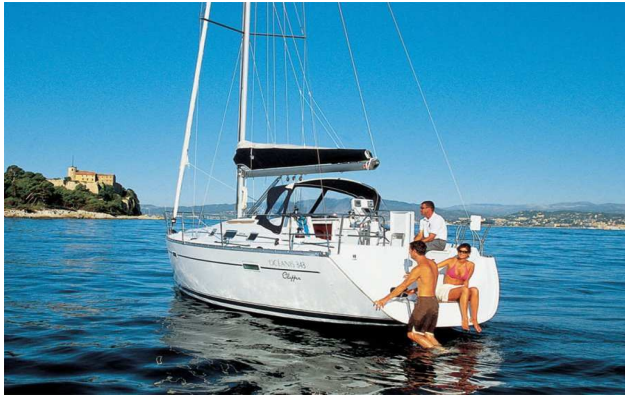

OCEANIS 343

<i>Constructeur</i>	<i>BENETEAU</i>	<i>Année</i>	<i>2008</i>		
<i>Longueur hors tout</i>	<i>10,80 m</i>	<i>Cabines doubles</i>	<i>1</i>	<i>Carburant</i>	<i>75 L</i>
<i>Largeur maxi</i>	<i>3,48 m</i>	<i>Toilettes</i>	<i>3</i>	<i>Voilure au près</i>	<i>62 m2</i>
<i>Tirant d'eau</i>	<i>1,85 m</i>	<i>Réserve d'eau</i>	<i>255 L</i>	<i>Moteur</i>	<i>29 cv</i>