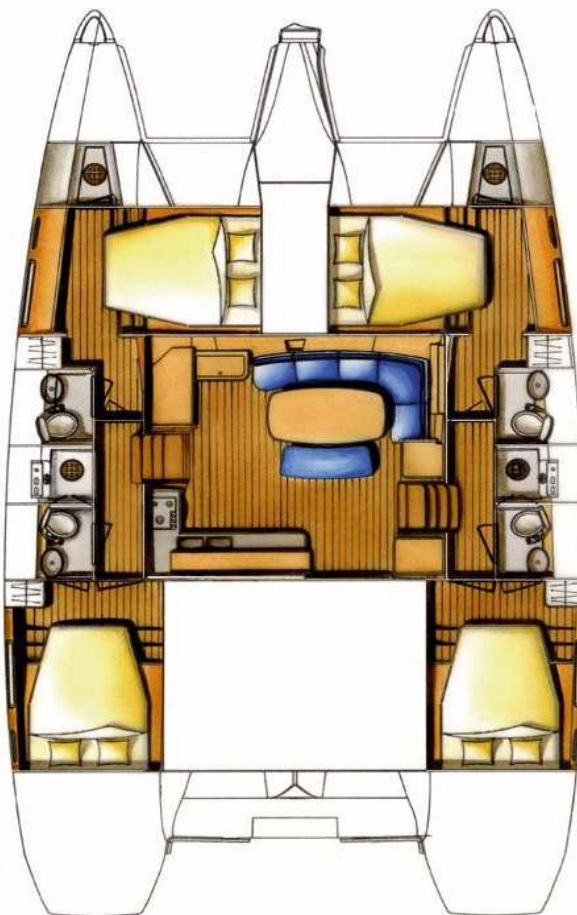

LAGOON 420

Lagoon 420 - Photo Nicolas Clerc

<i>Constructeur</i>	<i>LAGOON</i>	<i>Année</i>	<i>2009</i>		
<i>Longueur hors tout</i>	<i>12,60 m</i>	<i>Cabines doubles</i>	<i>4</i>	<i>Carburant</i>	<i>100 L</i>
<i>Largeur maxi</i>	<i>7,50 m</i>	<i>Toilettes</i>	<i>4</i>	<i>Voilure au près</i>	<i>116 m2</i>
<i>Tirant d'eau</i>	<i>1,25 m</i>	<i>Réserve d'eau</i>	<i>800 L</i>	<i>Moteur</i>	<i>2x40cv</i>