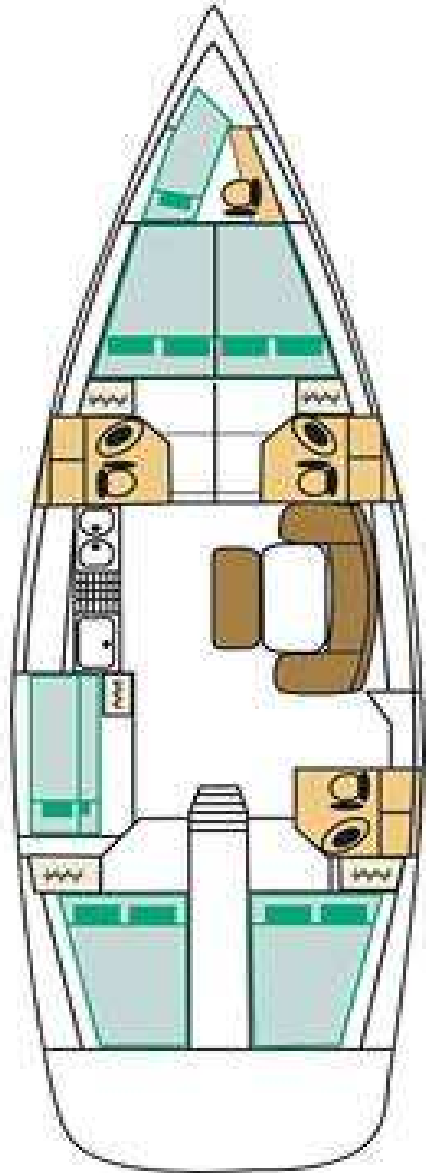

CYCLADES 50.5

<i>Constructeur</i>	<i>BENETEAU</i>	<i>Année</i>	<i>2008</i>		
<i>Longueur hors tout</i>	<i>15,75 m</i>	<i>Cabines doubles</i>	<i>5</i>	<i>Carburant</i>	<i>400 L</i>
<i>Largeur maxi</i>	<i>4,90 m</i>	<i>Toilettes</i>	<i>3</i>	<i>Voilure au près</i>	<i>110 m2</i>
<i>Tirant d'eau</i>	<i>2,00 m</i>	<i>Réserve d'eau</i>	<i>1000 L</i>	<i>Moteur</i>	<i>100 cv</i>